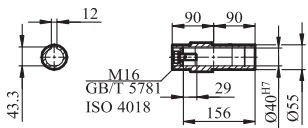

型号	GKA	GKH	GKV
Size	GKAZ	GKHZ	GKVZ
	GKAF	GKHF	GKVF
L1	90	120	90

GKA/GKAZ/GKAF67输出轴

GKH/GKHZ/GKHF67输出轴

GKV/GKVZ/GKVF67输出轴

YE2电机机座号 Motor Size	63	71	80	90S	90L	100	112M	132S
L	205	260	290	300	330	330	380	430
AC	120	145	170	190	190	210	230	280
AD	110	130	135	145	145	160	215	215