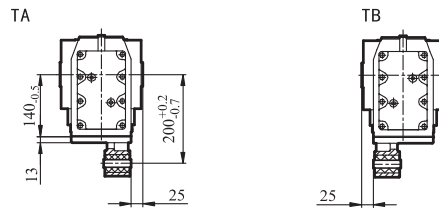

型号	GKA	GKH	GKV
Size	GKAZ	GKHZ	GKVZ
	GKAF	GKHF	GKVF
L1	90	120	90

GKA/GKAZ/GKAF67输出轴

GKH/GKHZ/GKHF67输出轴

GKV/GKVZ/GKVF67输出轴

YE2电机机座号 Motor Size	63	71	80	90S	90L	100	112M	132S
L	205	260	290	300	330	330	380	430
AC	120	145	170	190	190	210	230	280
AD	110	130	135	145	145	160	215	215