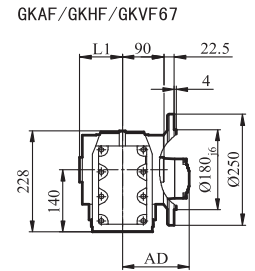

型号	GKA	GKH	GKV
Size	GKAZ	GKHZ	GKVZ
	GKAF	GKHF	GKVF
L1	90	120	90

GKA/GKAZ/GKAF67输出轴

GKH/GKHZ/GKHF67输出轴

GKV/GKVZ/GKVF67输出轴

YE2电机机座号 Motor Size	63	71	80	90S	90L	100	112M	132S
L	205	260	290	300	330	330	380	430
AC	120	145	170	190	190	210	230	280
AD	110	130	135	145	145	160	215	215