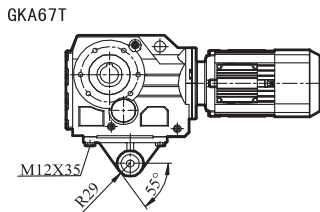

型号	GKA	GKH	GKV
Size	GKAZ	GKHZ	GKVZ
	GKAF	GKHF	GKVF
L1	90	120	90

GKA/GKAZ/GKAF67输出轴

GKH/GKHZ/GKHF67输出轴

GKV/GKVZ/GKVF67输出轴

YE2电机机座号 Motor Size	63	71	80	90S	90L	100	112M	132S
L	205	260	290	300	330	330	380	430
AC	120	145	170	190	190	210	230	280
AD	110	130	135	145	145	160	215	215