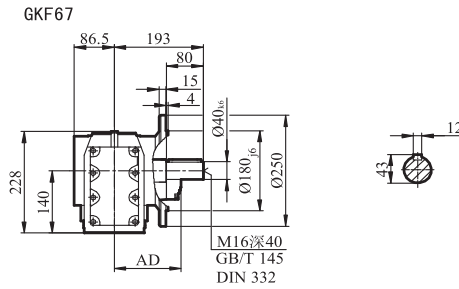

型号	GKA	GKH	GKV
Size	GKAZ	GKHZ	GKVZ
	GKAF	GKHF	GKVF
L1	90	120	90

GKA/GKAZ/GKAF67输出轴

GKH/GKHZ/GKHF67输出轴

GKV/GKVZ/GKVF67输出轴

YE2电机机座号 Motor Size	63	71	80	90S	90L	100	112M	132S
L	205	260	290	300	330	330	380	430
AC	120	145	170	190	190	210	230	280
AD	110	130	135	145	145	160	215	215