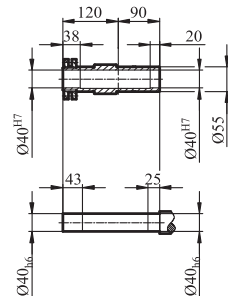

型号	GKA	GKH	GKV
Size	GKAZ	GKHZ	GKVZ
	GKAF	GKHF	GKVF
L1	90	120	90

GKA/GKAZ/GKAF67输出轴

GKH/GKHZ/GKHF67输出轴

GKV/GKVZ/GKVF67输出轴

YE2电机机座号 Motor Size	63	71	80	90S	90L	100	112M	132S
L	205	260	290	300	330	330	380	430
AC	120	145	170	190	190	210	230	280
AD	110	130	135	145	145	160	215	215