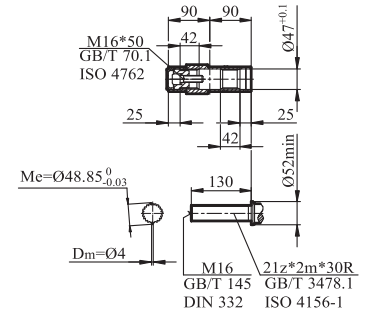

型号	GKA	GKH	GKV
Size	GKAZ	GKHZ	GKVZ
	GKAF	GKHF	GKVF
L1	90	120	90

GKA/GKAZ/GKAF67输出轴

GKH/GKHZ/GKHF67输出轴

GKV/GKVZ/GKVF67输出轴

YE2电机机座号 Motor Size	63	71	80	90S	90L	100	112M	132S
L	205	260	290	300	330	330	380	430
AC	120	145	170	190	190	210	230	280
AD	110	130	135	145	145	160	215	215