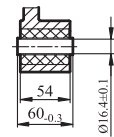

型号	GKA	GKH	GKV
Size	GKAZ	GKHZ	GKVZ
	GKAF	GKHF	GKVF
L1	90	120	90

GKA/GKAZ/GKAF67输出轴

GKH/GKHZ/GKHF67输出轴

GKV/GKVZ/GKVF67输出轴

YE2电机机座号 Motor Size	63	71	80	90S	90L	100	112M	132S
L	205	260	290	300	330	330	380	430
AC	120	145	170	190	190	210	230	280
AD	110	130	135	145	145	160	215	215