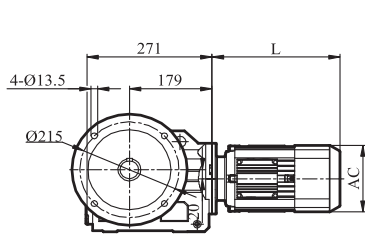

型号	GKA	GKH	GKV
Size	GKAZ	GKHZ	GKVZ
	GKAF	GKHF	GKVF
L1	90	120	90

GKA/GKAZ/GKAF67输出轴

GKH/GKHZ/GKHF67输出轴

GKV/GKVZ/GKVF67输出轴

YE2电机机座号 Motor Size	63	71	80	90S	90L	100	112M	132S
L	205	260	290	300	330	330	380	430
AC	120	145	170	190	190	210	230	280
AD	110	130	135	145	145	160	215	215